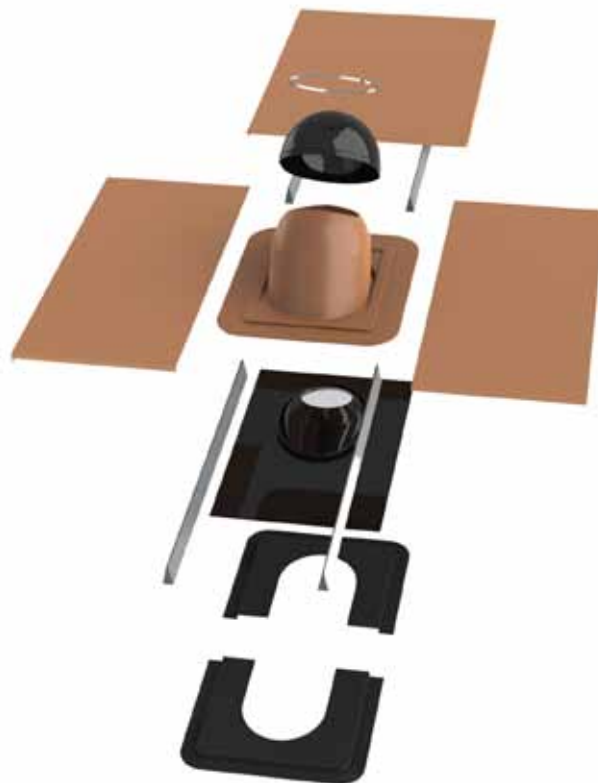

PIIPPU проходной элемент для металлических теплоизолированных дымовых труб

PIIPPU проходной элемент

Новый PIIPPU проходной элемент пополняет серию кровельных аксессуаров VILPE, выдержанных в едином дизайне и цветовой гамме. PIIPPU проходной элемент предназначен для герметизации вывода на кровлю круглых металлических теплоизолированных дымовых труб. Изделие выпускается 2 размеров: PIIPPU проходной элемент NO.1 круглый для труб диаметром 200-265 мм и PIIPPU проходной элемент NO.2 круглый для труб диаметром 280-380 мм. Комплект проходного элемента: пластиковый проходной элемент, резиновый уплотнитель, металлический хомут из нержавеющей стали и монтажная инструкция. На мягких кровлях проходной элемент монтируется без дополнительных элементов.

Для монтажа на всех видах кровли, кроме мягкой, необходим дополнительно уплотнитель гидрозатвора.

PIIPPU уплотнитель гидрозатвора препятствует попаданию влаги в теплоизоляцию. Комплект уплотнителя гидрозатвора: две пластиковые половинки, резиновый уплотнитель и битуминовая лента.

При монтаже на натуральной, металлочерепице и фальцевой кровле применяется окантовка PIIPPU проходного элемента. Комплект окантовки PIIPPU проходного элемента: три металлических листа, шурупы, уплотнительная лента, герметик на безуксусной основе и шаблон для обрезки металлических листов. Подбирается в цвет проходного элемента.

Крепежные планки облегчают монтаж PIIPPU проходного элемента на фальцевой кровле. Комплект включает 4 оцинкованные планки размером 1180 x 28 x 100 мм.

PIIPPU проходной элемент обеспечивает герметичный проход через кровлю дымовых труб, значительно облегчает и ускоряет их монтаж. Монтаж PIIPPU проходного элемента, как и всех изделий серии VILPE, осуществляется быстро и просто, по принципу "сделай сам". Комплект проходного элемента содержит все необходимое для монтажа.